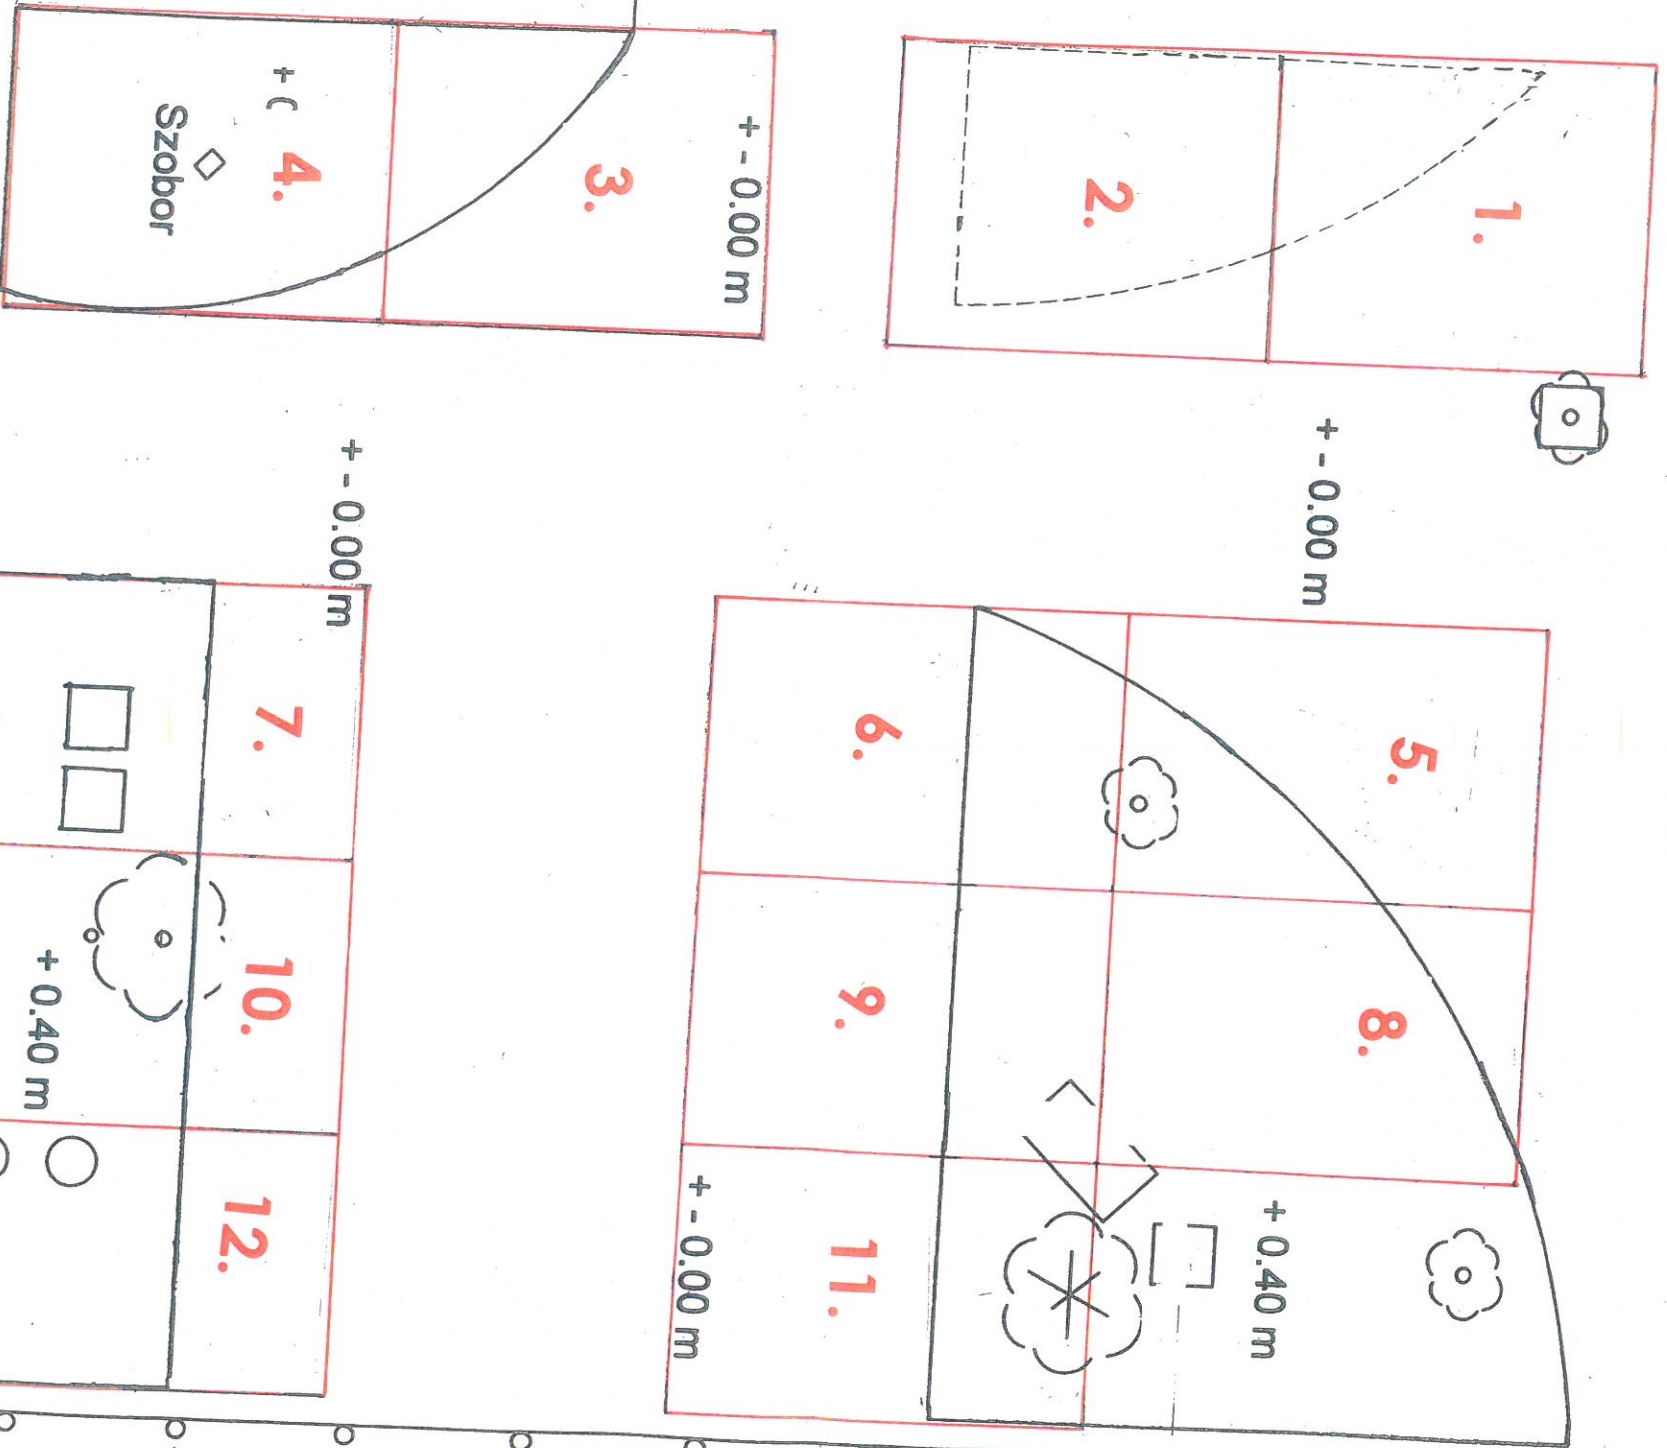

Épület

Előtető

+ - 0.00 m

Tartó gerenda

Piac felügy.

Tartó oszlop

Csarnok

- Bontott felület
- Megközelíthetőség
- Lombhullató fa
- Hulladék gyűjtő
- Szennyvíz akna
- Zsírfogó